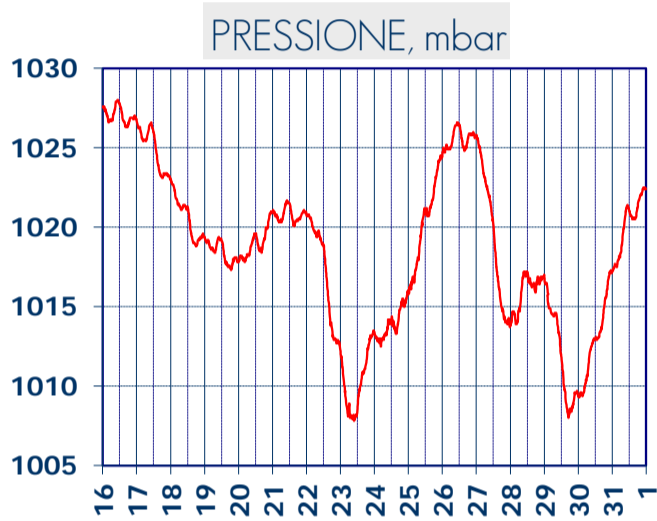

ISTITUTO DI RICERCHE SULLA COMBUSTIONE - CNR

Dati meteo rilevati presso la sede di via P. Metastasio, 17

Coordinate: 40.831266, 14.19706; Altitudine 60 m

Selezione dal 16 al 31 Ottobre 2017

VENTO, GRAFICI POLARI CUMULATI

DIREZIONE DEL VENTO, gradi bussola

A CURA DI: