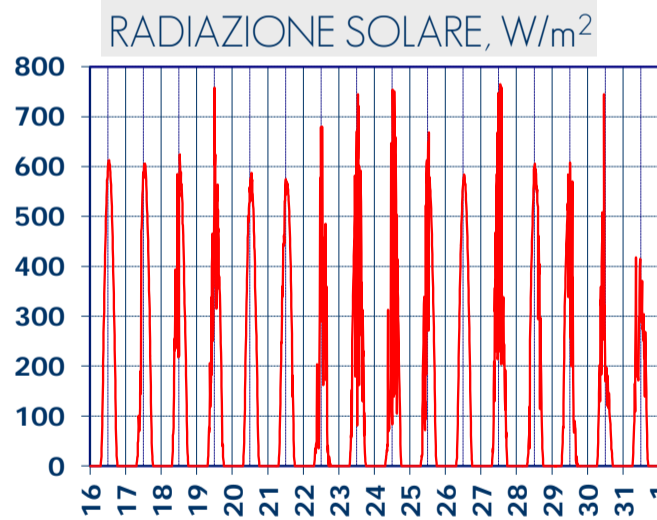

ISTITUTO DI RICERCHE SULLA COMBUSTIONE - CNR

Dati meteo rilevati presso la sede di via P. Metastasio, 17

Coordinate: 40.831266, 14.19706; Altitudine 60 m

Selezione dal 16 al 31 Ottobre 2017

VENTO, GRAFICI POLARI CUMULATI

DIREZIONE DEL VENTO, gradi bussola

A CURA DI: