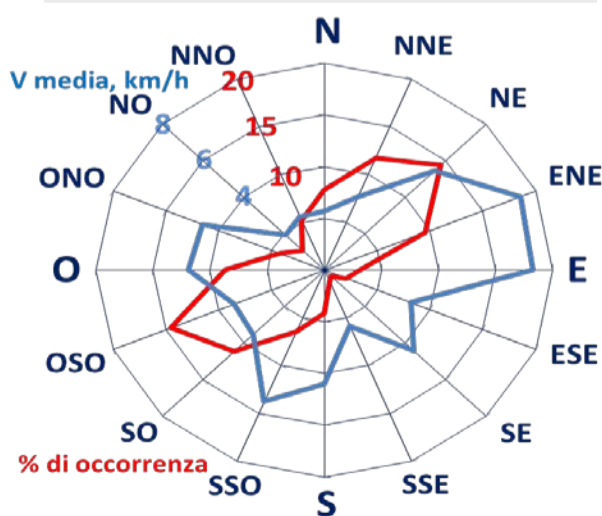

ISTITUTO DI RICERCHE SULLA COMBUSTIONE - CNR

Dati meteo rilevati presso la sede di via P. Metastasio, 17

Coordinate: 40.831266, 14.19706; Altitudine 60 m

Selezione dal 16 al 31 Ottobre 2017

VENTO, GRAFICI POLARI CUMULATI

DIREZIONE DEL VENTO, gradi bussola

A CURA DI: