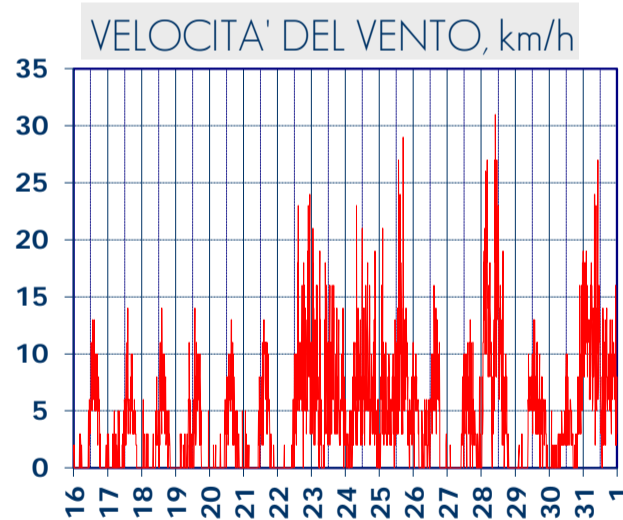

ISTITUTO DI RICERCHE SULLA COMBUSTIONE - CNR

Dati meteo rilevati presso la sede di via P. Metastasio, 17

Coordinate: 40.831266, 14.19706; Altitudine 60 m

Selezione dal 16 al 31 Ottobre 2017

VENTO, GRAFICI POLARI CUMULATI

DIREZIONE DEL VENTO, gradi bussola

A CURA DI: