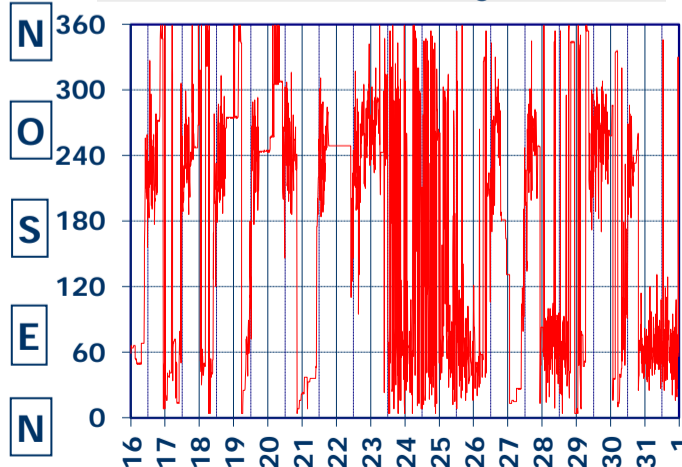

ISTITUTO DI RICERCHE SULLA COMBUSTIONE - CNR

Dati meteo rilevati presso la sede di via P. Metastasio, 17

Coordinate: 40.831266, 14.19706; Altitudine 60 m

Selezione dal 16 al 31 Ottobre 2017

VENTO, GRAFICI POLARI CUMULATI

DIREZIONE DEL VENTO, gradi bussola

A CURA DI: