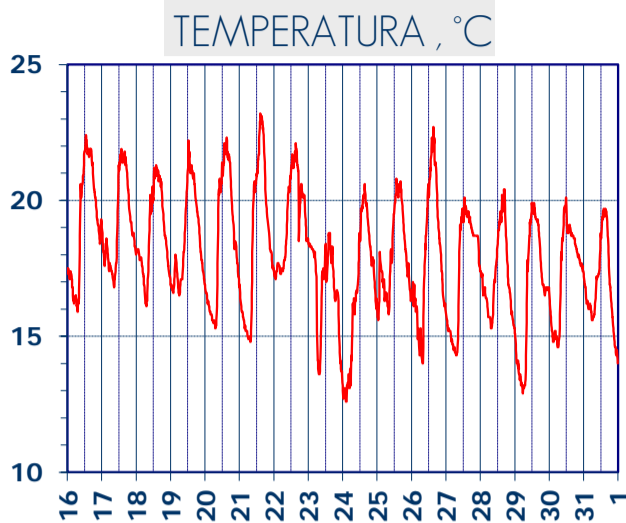

ISTITUTO DI RICERCHE SULLA COMBUSTIONE - CNR

Dati meteo rilevati presso la sede di via P. Metastasio, 17

Coordinate: 40.831266, 14.19706; Altitudine 60 m

Selezione dal 16 al 31 Ottobre 2017

VENTO, GRAFICI POLARI CUMULATI

DIREZIONE DEL VENTO, gradi bussola

A CURA DI: