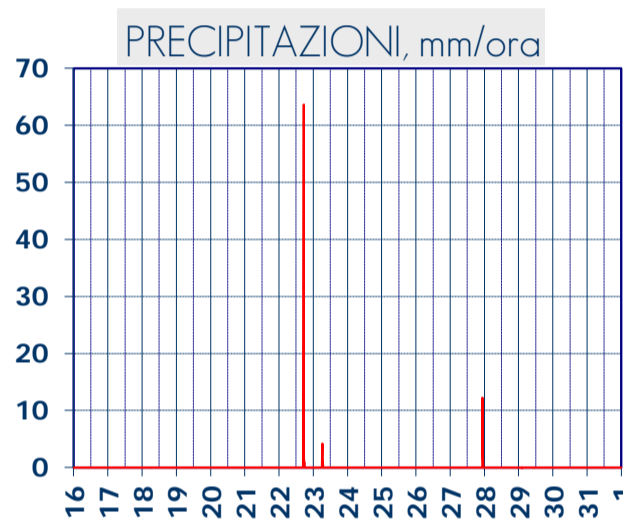

ISTITUTO DI RICERCHE SULLA COMBUSTIONE - CNR

Dati meteo rilevati presso la sede di via P. Metastasio, 17

Coordinate: 40.831266, 14.19706; Altitudine 60 m

Selezione dal 16 al 31 Ottobre 2017

VENTO, GRAFICI POLARI CUMULATI

DIREZIONE DEL VENTO, gradi bussola

A CURA DI: