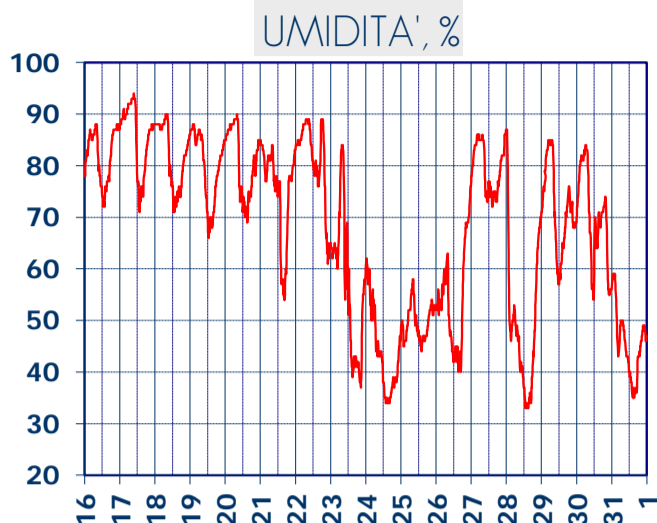

ISTITUTO DI RICERCHE SULLA COMBUSTIONE - CNR

Dati meteo rilevati presso la sede di via P. Metastasio, 17

Coordinate: 40.831266, 14.19706; Altitudine 60 m

Selezione dal 16 al 31 Ottobre 2017

VENTO, GRAFICI POLARI CUMULATI

DIREZIONE DEL VENTO, gradi bussola

A CURA DI: